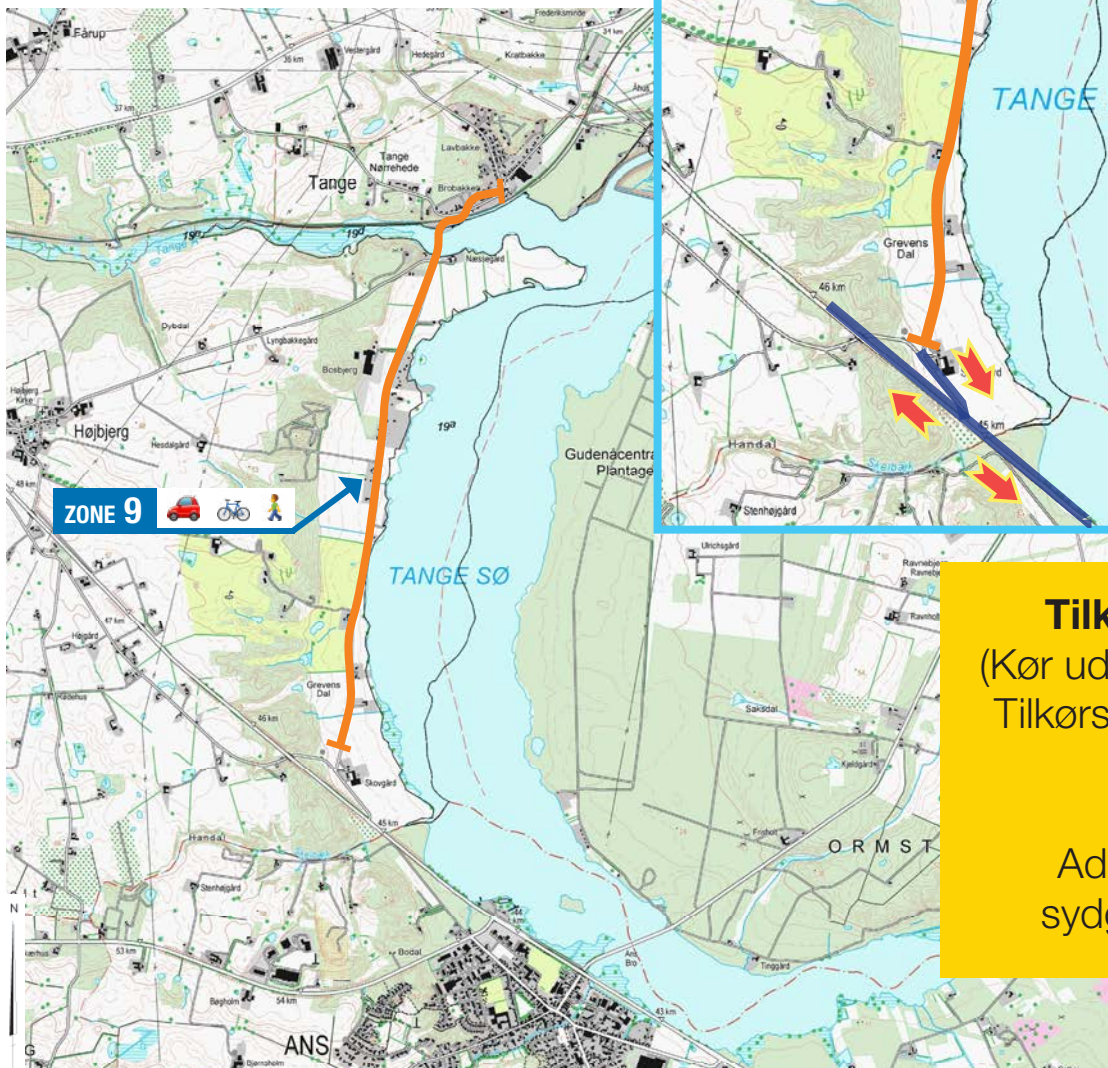

# ZONE 9

Din zone

Indkørsel

Udkørsel

Kørselsretning

**Tilkørsel zone 9:**  
(Kør udenom Tangesøvej)  
Tilkørsel fra fra Bjerrevej

**Udkørsel:**  
Ad Tange Søvej i  
sydgående retning