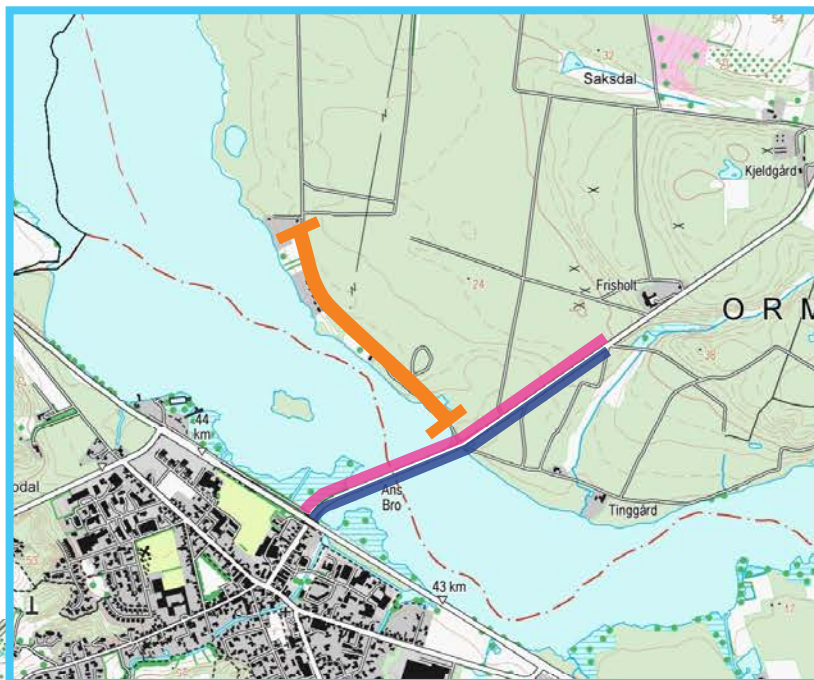

# ZONE 5

Din zone

Indkørsel

Udkørsel

Kørselsretning

## Parkering zone 5:

Markedspladsen  
Markedsgade  
eller AIKC  
Ans Søpark 30

(Markeret med rød ring)