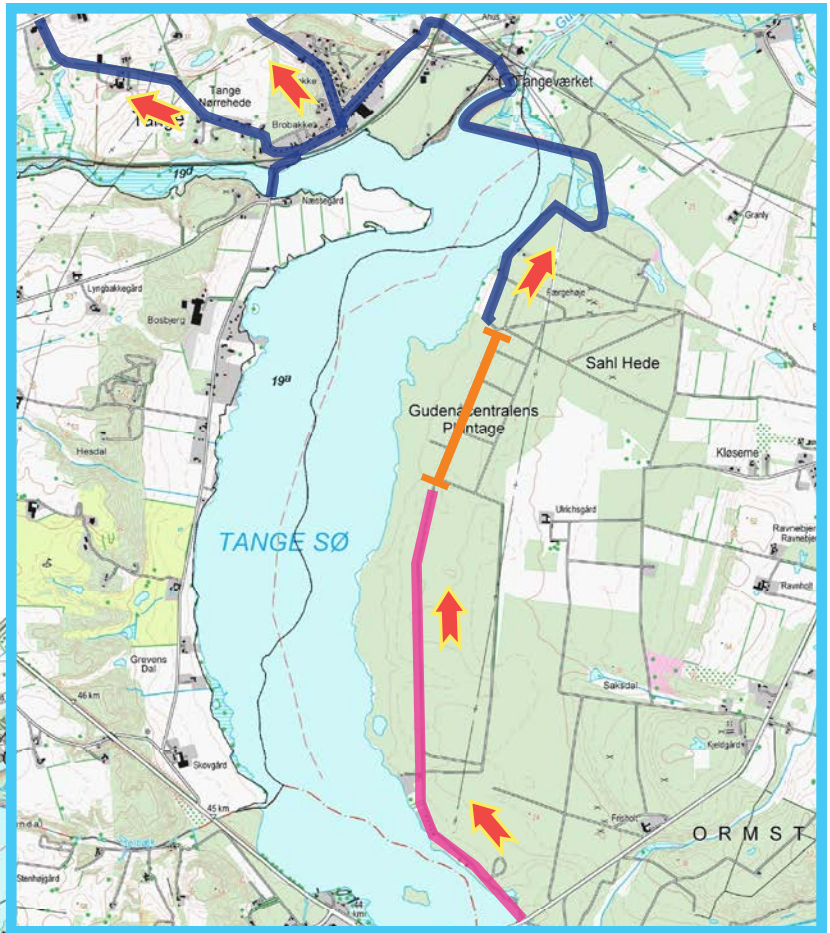

# ZONE 3

Din zone

Indkørsel

Udkørsel

Kørselsretning

**Tilkørsel zone 3:**  
Fra Frisholtvej ad  
Trækstien

**Udkørsel:**  
Via dæmningen