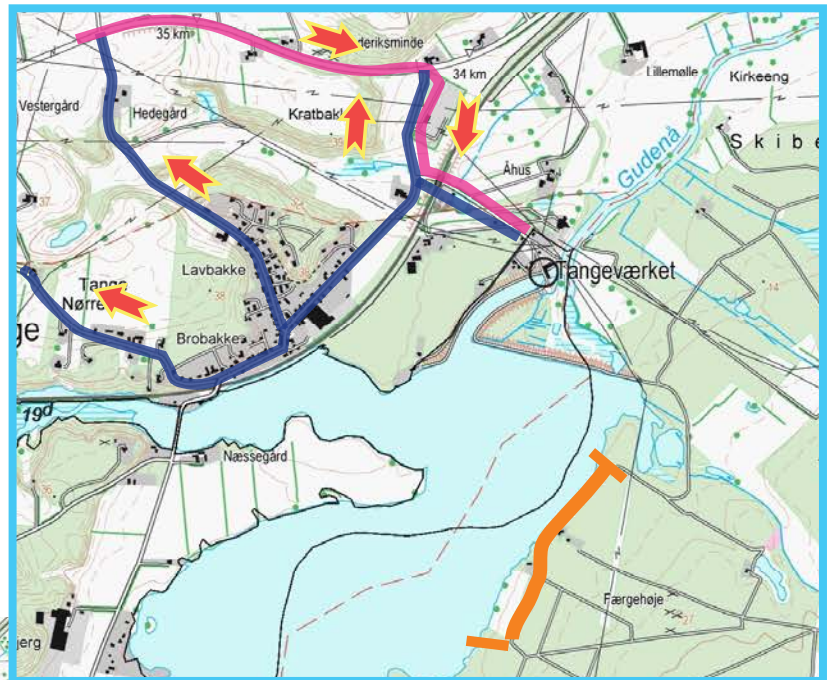

ZONE 2

Din zone

Indkørsel

Udkørsel

Kørselsretning

ZONE 2

Tilkørsel zone 2:
(Kør udenom Tangesøvej)
Tilkørsel fra Bjerrevej
Parkering ved Elmuseets
parkeringsplads

Udkørsel:
Samme vej tilbage
eller udkørsel til Bjerrevej
via Tange