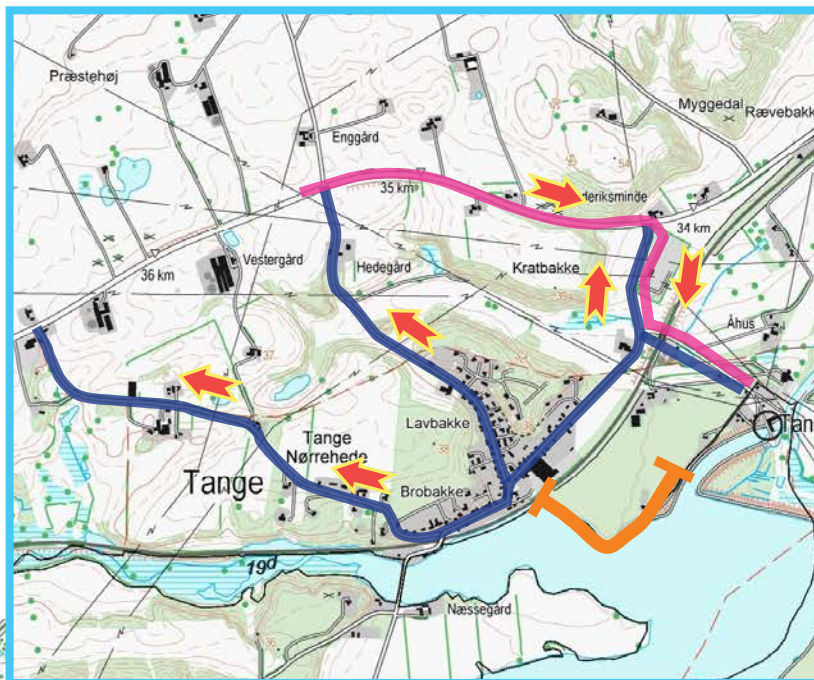

ZONE 0

Din zone

Indkørsel

Udkørsel

Kørselsretning

Tilkørsel zone 0:
(Kør udenom Tangesøvej)
Tilkørsel fra Bjerrevej

Udkørsel:
Samme vej tilbage
eller udkørsel til Bjerrevej
via Tange